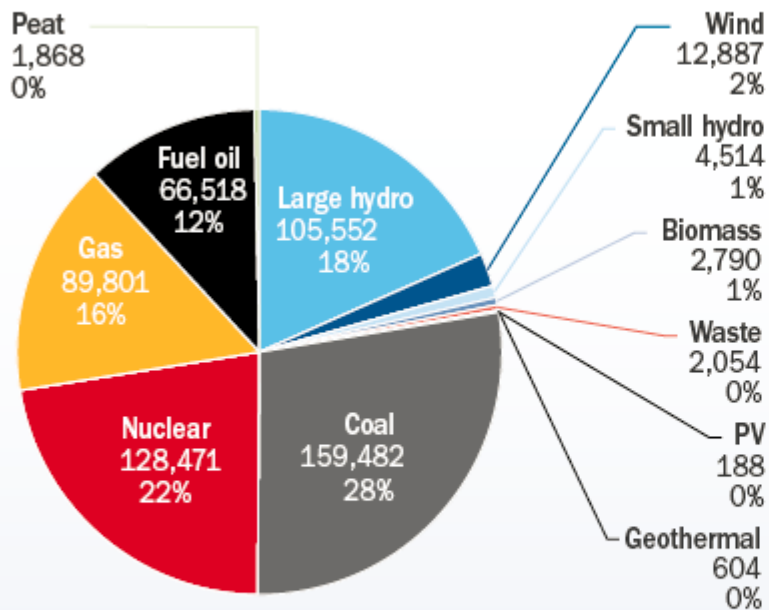

Instalované větrné elektrárny v ČR celkem (MW)

• Zdroj: EWEA

EU POWER CAPACITY MIX 2000

FIGURE 2.3

EU POWER CAPACITY MIX 2011

FIGURE 2.4

• Zdroj: EWEA