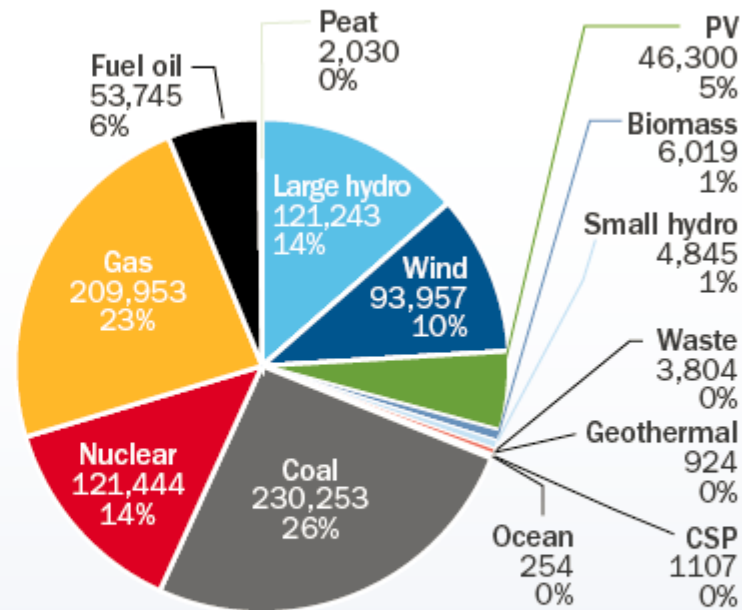

Instalované větrné elektrárny v ČR celkem (MW)

• Zdroj: EWEA

EU POWER CAPACITY MIX 2000

FIGURE 2.3

EU POWER CAPACITY MIX 2011

FIGURE 2.4

• Zdroj: EWEA