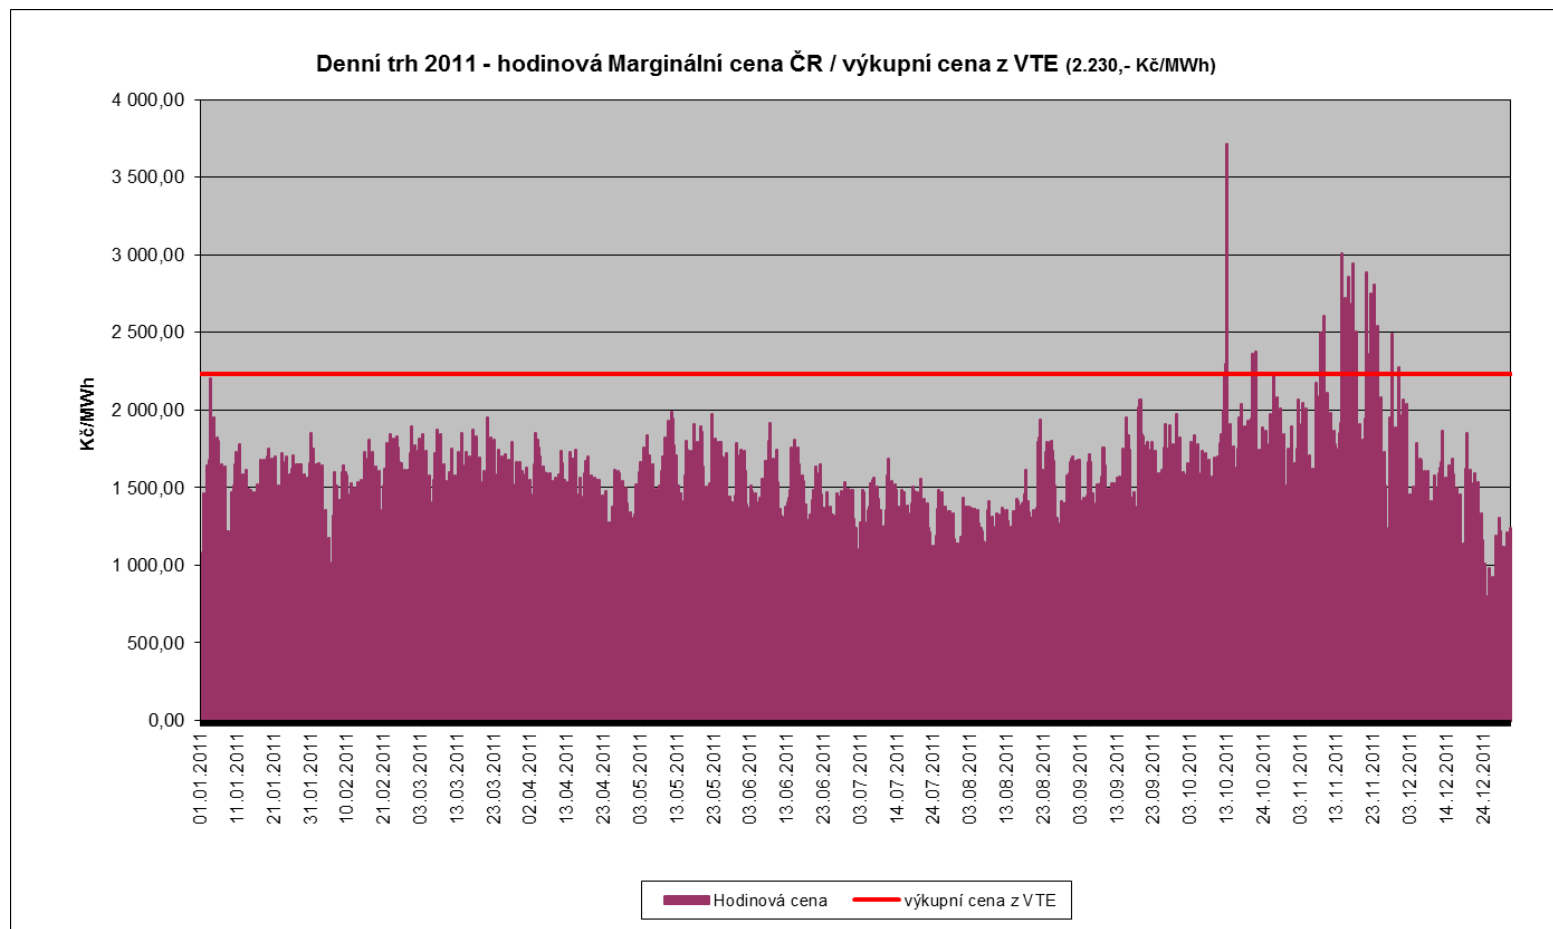

Srovnání VC z VtE s DT-OTE / 2011