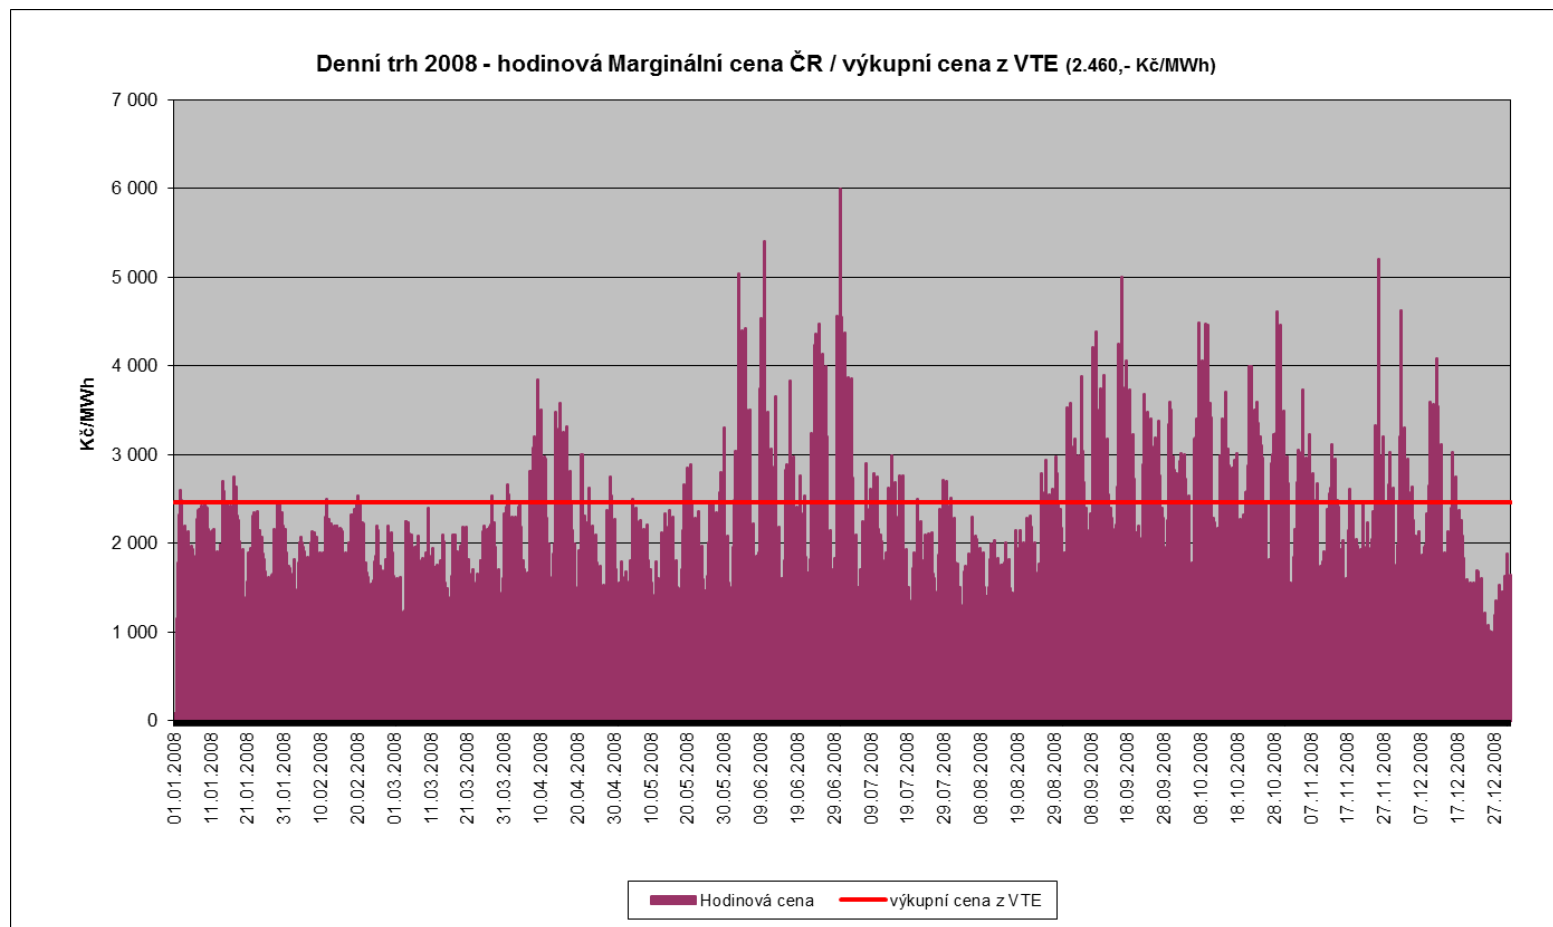

Srovnání VC z VtE s DT-OTE / 2008